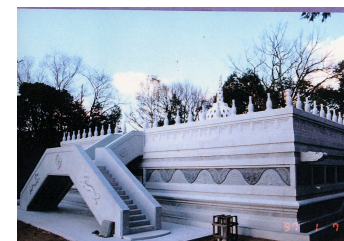

ベンチ 1996年 御影石
H. 2000xW. 2500xD. 800 (屋美郡田原町)

葉っぱベンチ 1996年 御影石
H. 500xW. 800xD. 500 (屋美郡田原町)

岩倉史跡モニュメント 1996年 御影石
(愛知県岩倉市史跡公園)

ストウパ 1997年 白御影石
岡崎市 随念寺 仏現蓮臺 (礼拝堂および納骨堂)

仏現蓮台 1997年 白御影石

阿彌陀如来坐像