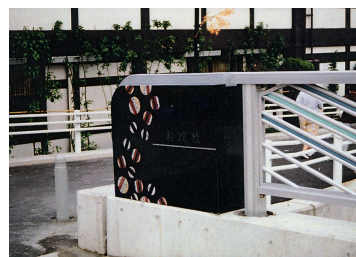

光のピラミット 1988年 白大理石
H. 1000xW. 1000xD. 1000

レリーフ太陽 1989年 御影石
(岡崎市中央総合公園)

時を渡る船 1992年 御影石
H. 1500xW. 1000xD. 1000

石層ベンチ 1992年 御影石
H. 500xW. 1500xD. 500

石層ベンチ 1992年 御影石
H. 500xW. 1000xD. 1000

流れる雲 1993年 白大理石
H. 1000xW. 1500xD. 500