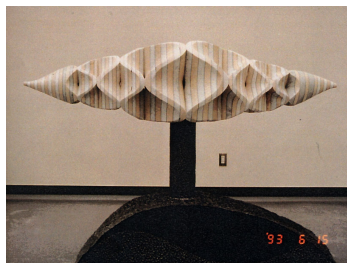

光のピラミット 1988年 白大理石
H. 1000xW. 1000xD. 1000

レリーフ太陽 1989年 御影石
(岡崎市中央総合公園)

時を渡る船 1992年 御影石
H. 1500xW. 1000xD. 1000

石層ベンチ 1992年 御影石
H. 500xW. 1500xD. 500

石層ベンチ 1992年 御影石
H. 500xW. 1000xD. 1000

流れる雲 1993年 白大理石
H. 1000xW. 1500xD. 500