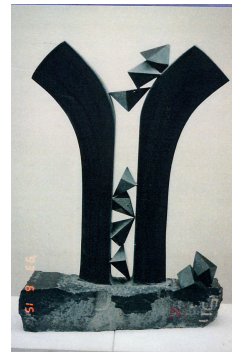

銅鐸モニュメント 1995年
(愛知県西尾市住崎町)

石泉 VIII 1996年 黒御影石
H.700xW.500xD.300